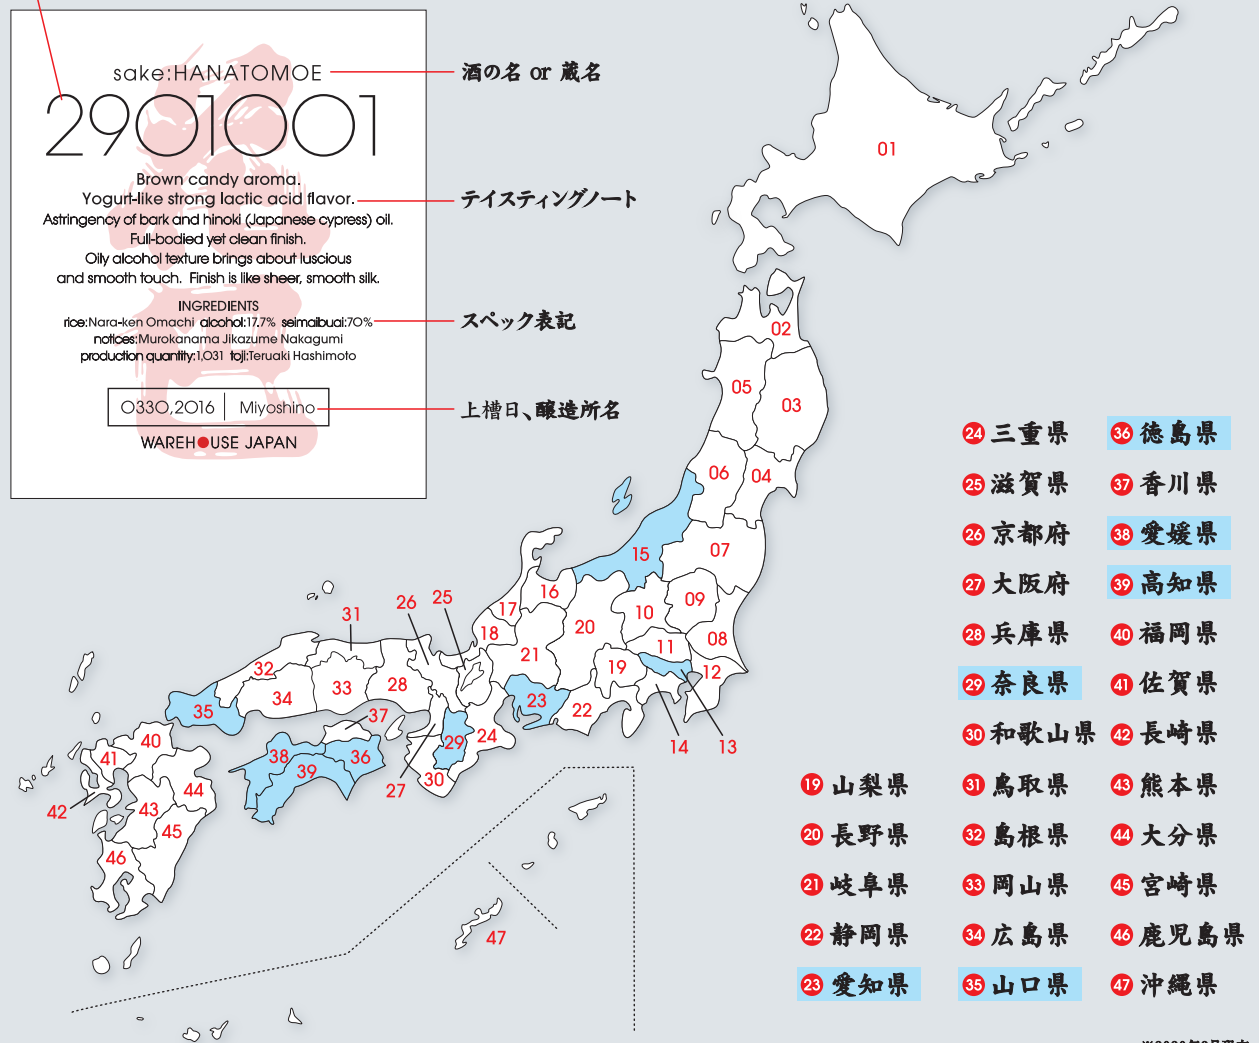

INGREDIENTS
rice: Nara-ken Omachi alcohol: 17.7% seimaibuai: 70%
nottoes: Murokanama Jikazume Nakagumi
production quantity: 1,031 toji: Teruaki Hashimoto

O330, 2016 | Miyoshino

WAREHOUSE JAPAN

酒の名 or 蔵名

テイastingノート

スペック表記

上槽日、醸造所名

- 01 北海道
- 02 青森県
- 03 岩手県
- 04 宮城県
- 05 秋田県
- 06 山形県
- 07 福島県
- 08 茨城県
- 09 栃木県
- 10 群馬県
- 11 埼玉県
- 12 千葉県
- 13 東京都
- 14 神奈川県
- 15 新潟県
- 16 富山県
- 17 石川県
- 18 福井県

- 19 山梨県
- 20 長野県
- 21 岐阜県
- 22 静岡県
- 23 愛知県
- 24 三重県
- 25 滋賀県
- 26 京都府
- 27 大阪府
- 28 兵庫県
- 29 奈良県
- 30 和歌山県
- 31 鳥取県
- 32 島根県
- 33 岡山県
- 34 広島県
- 35 山口県
- 36 徳島県
- 37 香川県
- 38 愛媛県
- 39 高知県
- 40 福岡県
- 41 佐賀県
- 42 長崎県
- 43 熊本県
- 44 大分県
- 45 宮崎県
- 46 鹿児島県
- 47 沖縄県

※2020年2月現在